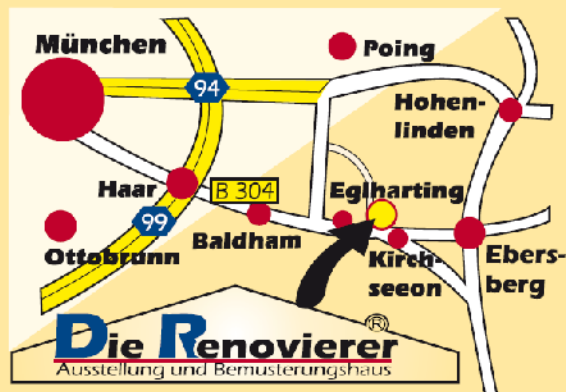

Die Renovierer®

Ausstellung und Bemusterungshaus

Alles unter einem Dach - Kompletter Handwerker Service
Planen - Sanieren - Modernisieren

Anzinger Straße 2
85614 Eglharting
Telefon 08091-561400
Telefax 08091-1804
www.die-renovierer.com