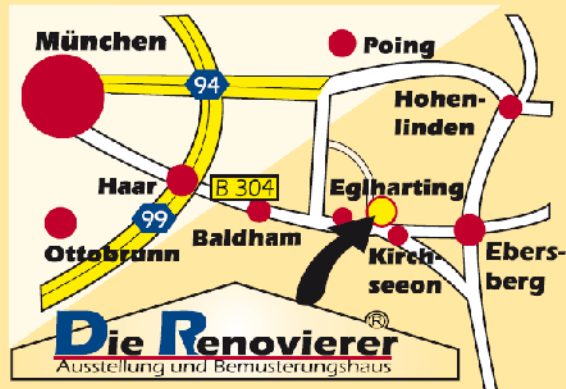

Die Renovierer®

Ausstellung und Bemusterungshaus

Alles unter einem Dach - Kompletter Handwerker Service
Planen - Sanieren - Modernisieren

Anzinger Straße 2
85614 Eglharting
Telefon 08091-561400
Telefax 08091-1804
www.die-renovierer.com