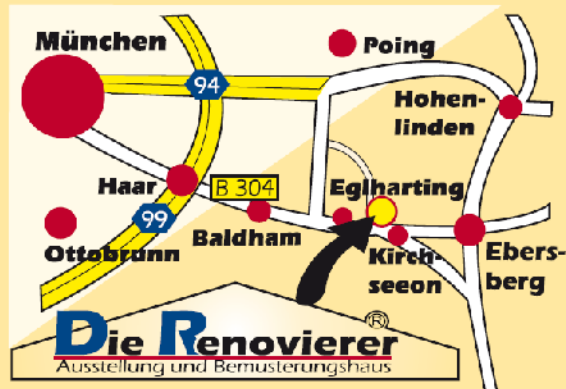

# Die Renovierer®

Ausstellung und Bemusterungshaus

Alles unter einem Dach - Kompletter Handwerker Service  
Planen - Sanieren - Modernisieren

Anzinger Straße 2  
85614 Eglharting  
Telefon 08091-561400  
Telefax 08091-1804  
[www.die-renovierer.com](http://www.die-renovierer.com)

Im Internet: [www.die-renovierer.com](http://www.die-renovierer.com)

Wir befinden uns direkt an  
der B 304 Richtung  
München bzw. Richtung  
Ebersberg!