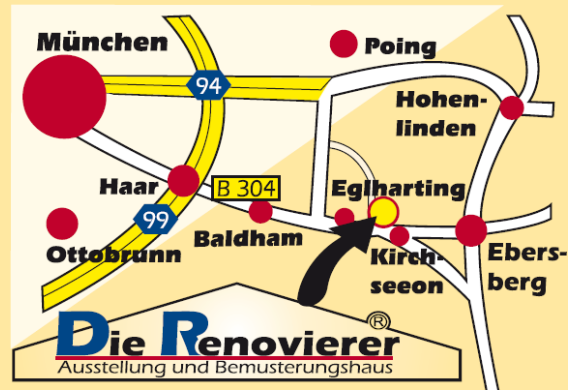

Die Renovierer®

Ausstellung und Bemusterungshaus

Alles unter einem Dach - Kompletter Handwerker Service
Planen - Sanieren - Modernisieren

Anzinger Straße 2
85614 Eglharting
Telefon 08091-561400
Telefax 08091-1804
www.die-renovierer.com

Wir befinden uns direkt an
der B 304 Richtung
München bzw. Richtung
Ebersberg!

Im Internet: www.die-renovierer.com

ATSV Kirchseeon 1906

www.atsv-fussball.de

Ausgabe 10/2013 vom 13.10.2013

C-Klasse: ATSV 3 – SpVgg Heimstetten (11.30)
Kreisklasse: ATSV Kirchseeon – Putzbrunner SV
(14 Uhr)
B-Klasse: ATSV 2 – Putzbrunner SV 3 (16 Uhr)